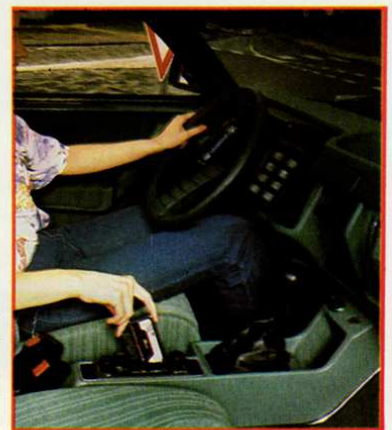

GAMMES

AUTORADIOS

MARQUES APPELLATION

MARQUES	APPELLATION	POGO	OC	FM mono	stereo
Philips	281-9	•			
Reela	Kit Bengali	•			
Blaupunkt	Kit Columbo GT	•			
Blaupunkt	Bogota GT	•			
Philips	063-9	•			
Philips	067-9	•			

AUTOCASSETTES

MARQUES	APPELLATION	POGO	OC	FM mono	stereo
Reela	Mésange		•		
Philips	463-9		•		
Philips	082-9		•		
Blaupunkt	Napoli		•		
Blaupunkt	Panama		•		
Blaupunkt	Brasilia		•		
Philips	088-9		•		
Blaupunkt	Autoreverse Paris		•		

GAMMES

Autoreverse	Puissance	Lecteur stéréo	Lecteur mono	Recherche automatique	Préréglé	Préréglable	Manuel	FM
	6 W						•	
	4 W						•	
	5 W						•	
	5 W			•			•	
	5 W			•			•	
	8 W	•						
	5 W	•						
	2x5W			•				
	2x6W			•				
	2x6W			•				
	2x6W			•				
	2x6W			•				
	2x6W			•				
	2x6W			•				

Une sélection d'autoradios.
Veuillez consulter
votre Concessionnaire
ou votre Agent Citroën.