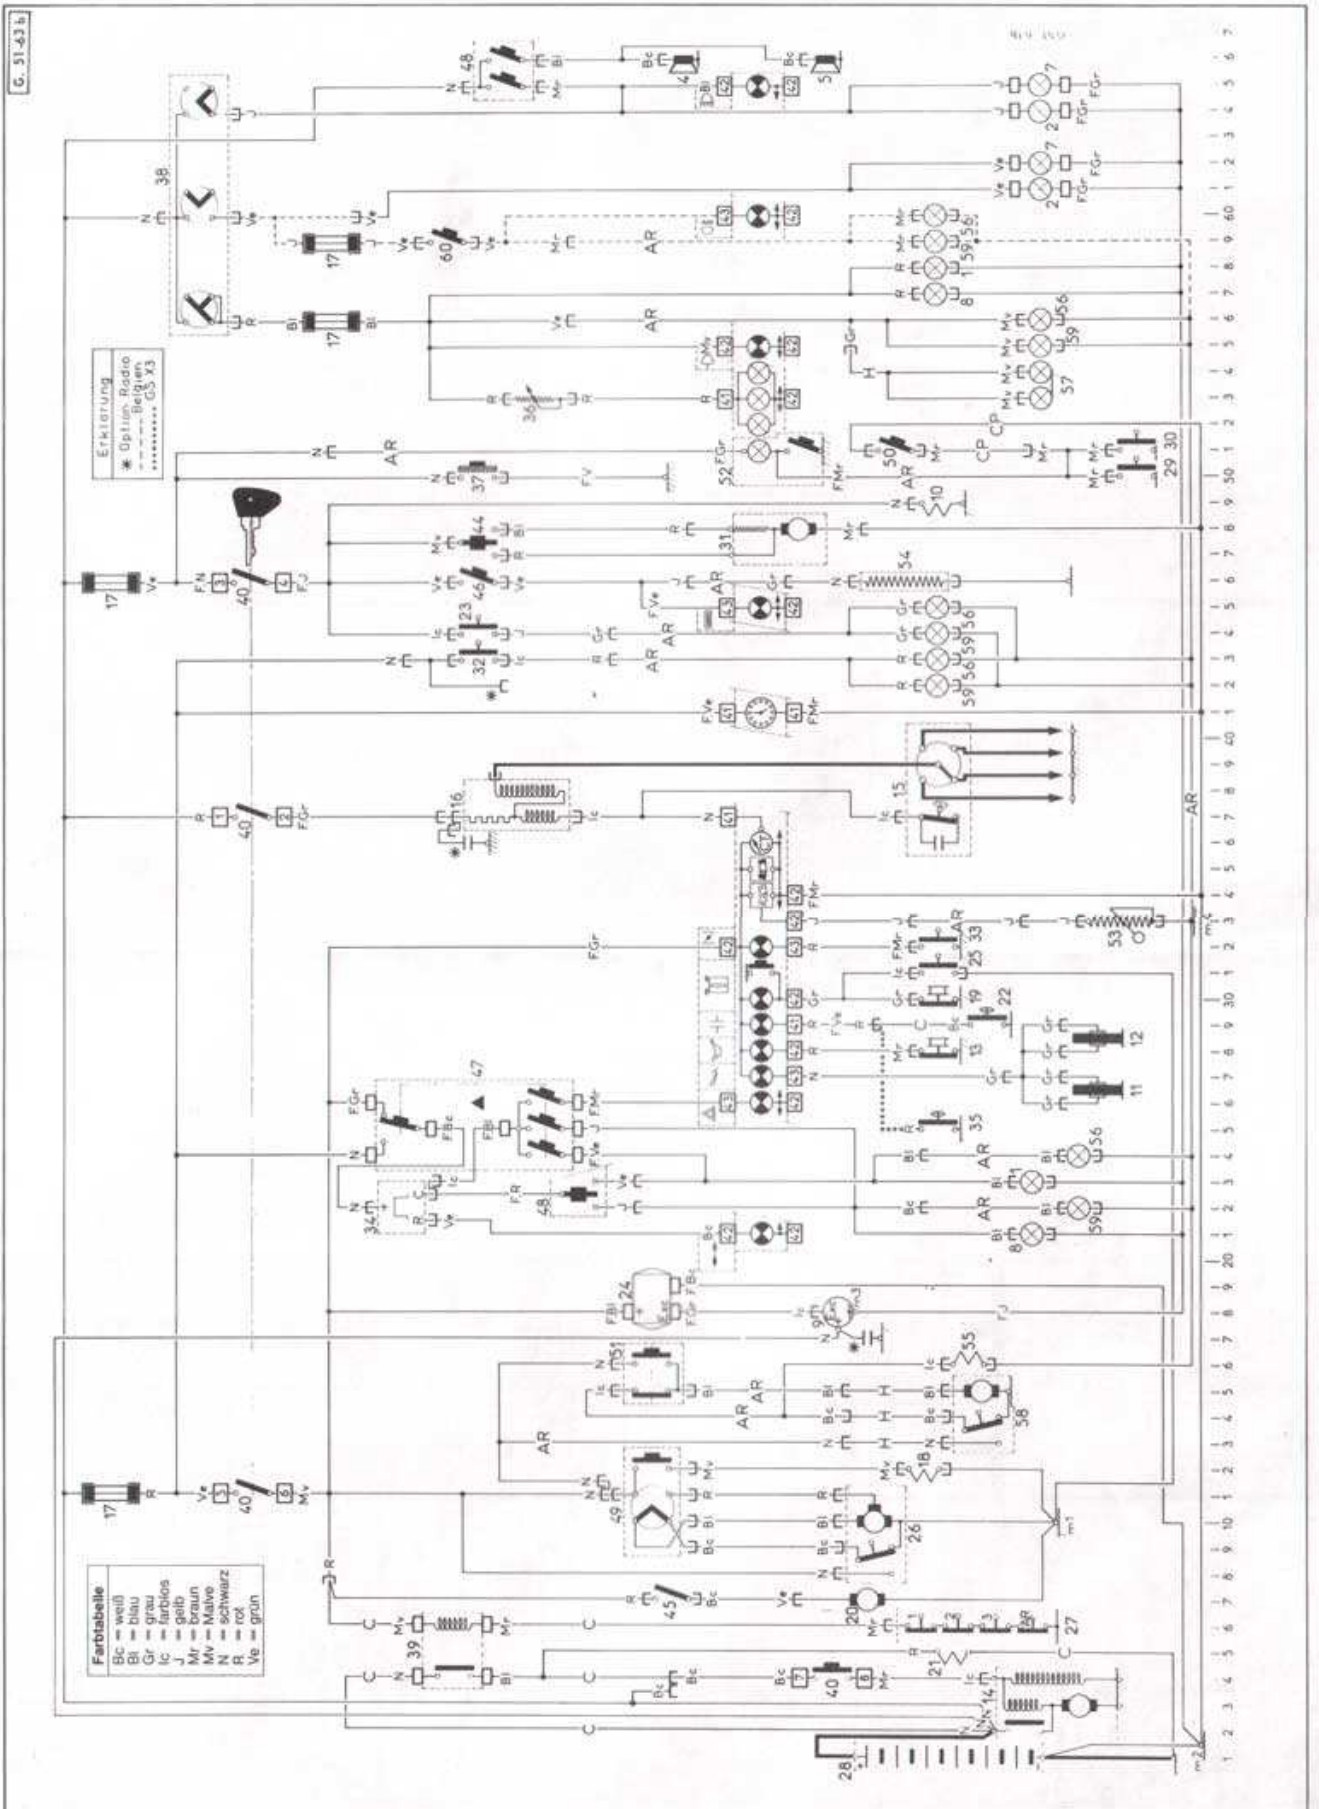

Einbauschema alle Typen 7/1978

EINBAUSCHEMA
 G-Fahrzeuge aller Typen
 7/1978 →

G. 51 420

Stromlaufplan alle Typen 7/1978

STROMLAUFPLAN
 G-Fahrzeuge aller Typen
 7/1978 →

G. 51-43 b

1 2 3 4 5 6 7 8 9 10 11 12 13 14 15 16 17 18 19 20 21 22 23 24 25 26 27 28 29 30 31 32 33 34 35 36 37 38 39 40 41 42 43 44 45 46 47 48 49 50 51 52 53 54 55 56 57 58 59 60